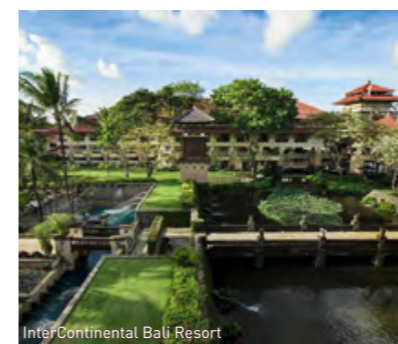

Bali

Erleben Sie den Zauber Balis

20
20 Jahre
HONEYMOON
TRAVEL

ICH WILL

Das zauberhafte Lächeln der Balinesen gibt es stets gratis dazu. Ob Flitterwochen, Aktiv-, Strand-, Wellness-, oder Kultururlaub – Bali bietet für Jeden etwas. Golfen vor großartiger Landschaftskulisse, Meditation und Yoga in spiritueller Atmosphäre, Surfen und Tauchen im Indischen Ozean, Reisfelder oder Vulkantrekking inmitten spektakulärer Landschaften, Tempel, Paläste und Museen sowie einiger der schönsten Spa's Asiens. Hier erholen sich Geist und Seele auf höchstem Niveau und im harmonischen Einklang!

www.honeymoontravel.de

BALI/JIMBARAN – INTERCONTINENTAL BALI RESORT ****

Am 4,5 km langen schönsten Strand der Insel gelegen, erfüllt diese exklusive Hotelanlage alle Ansprüche der Premium Hotelkategorie. Eine offen gestaltete Lobby, eine beeindruckende Poollandschaft mit 6 Pools sowie 4 verschiedenen Restaurants garantieren den balinesischen Luxus auf Erden.

BALI/UBUD – MAYA UBUD RESORT & SPA *****

Im wunderschönen Tal des Patenu-Flusses gelegen, mit Blick auf die Reisfelder genießen Sie hier in aller Abgeschiedenheit nur sich selbst, das Leben und eine Hotelanlage im Designerstil. Diese liegt inmitten einer herrlichen, tropischen Landschaft mit einem 3-stöckigen Haupthaus und balinesischen Villen – ein Traum zwischen Reisfeldern, Kokosnußplantagen und abgeschiedenen Flusstälern!

LEISTUNGEN – IM GESAMTPREIS ENTHALTEN

- ▶ **10 Übernachtungen inkl. Frühstück** in einem Classic-Zimmer des InterContinental Bali Resort
- ▶ **2 Übernachtungen inkl. Frühstück** in einer Heavenly Pool Villa des Maya Ubud Resort & Spa
- ▶ **Flüge mit Singapore Airlines in der Economy-Class inkl. Freigepäck, Flughafensteuern und -gebühren** ab/bis Deutschland / Österreich / Schweiz
- ▶ Umfangreiches Informationsmaterial über Ihr Reiseziel vor Reisebeginn
- ▶ **Privat-Transfers** Flughafen – InterContinental Bali Resort – Maya Ubud Resort & Spa – Flughafen
- ▶ Honeymoon-Ermäßigung bereits berücksichtigt